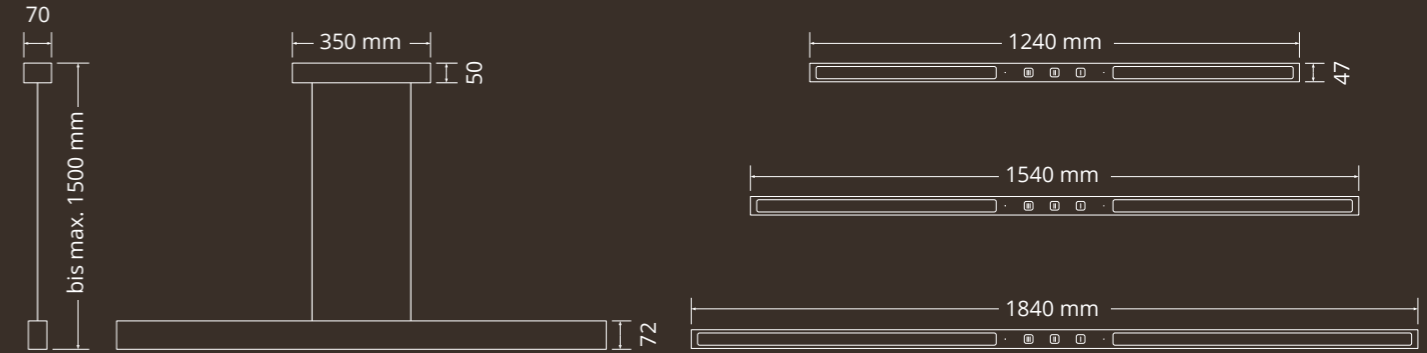

Die Leuchte PURA wird mit 1.5 Meter langen Kabeln geliefert, um maximale Flexibilität bei der Installation zu bieten. Die Länge der Kabel ist ideal für eine Deckenhöhe bis ca. 2.9 Meter. Die Leuchtenhöhe kann nach der Montage stufenlos und ohne Werkzeug eingestellt werden.