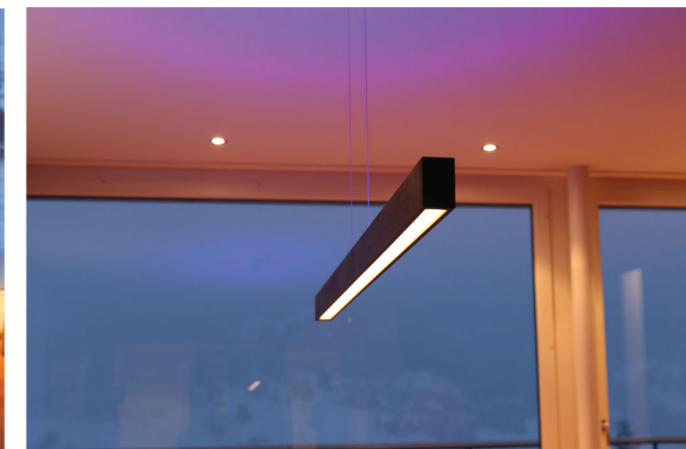

LICHT FÜR JEDE SITUATION

Durch den Einsatz von Farbe und Lichtintensität werden perfekte Lichtstimmungen geschaffen. Mit der PURA besteht die Möglichkeit, den Weisston des Lichtes den individuellen Bedürfnissen anzupassen. Es kann ein belebendes kühles Weiss für die Konzentration zum Arbeiten oder ein beruhigendes warmes Weiss für die Entspannung am Abend eingestellt werden. Für die optimale Lichtintensität können die Anteile zwischen direkter und indirekter Beleuchtung frei gewählt werden. Darüber hinaus sorgt das farbige Stimmungslicht bei der indirekten Beleuchtung für ein besonderes Ambiente.