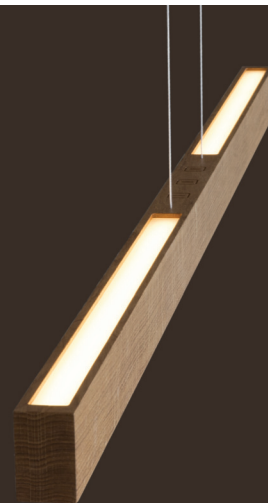

LUMIKAT

PURA

www.lumikat.ch

AUS DER ERDE GEWACHSEN

Am Anfang unserer Leuchten steht der Baum. Der Baum, vom winzig ausgekeimten Samenkorn durch die Stürme der Jahrzehnte herangewachsen zum häuserhohen Riesen des Waldes – weiter verarbeitet zu einem Schweizer Qualitätsprodukt – der Leuchte PURA von LUMIKAT.